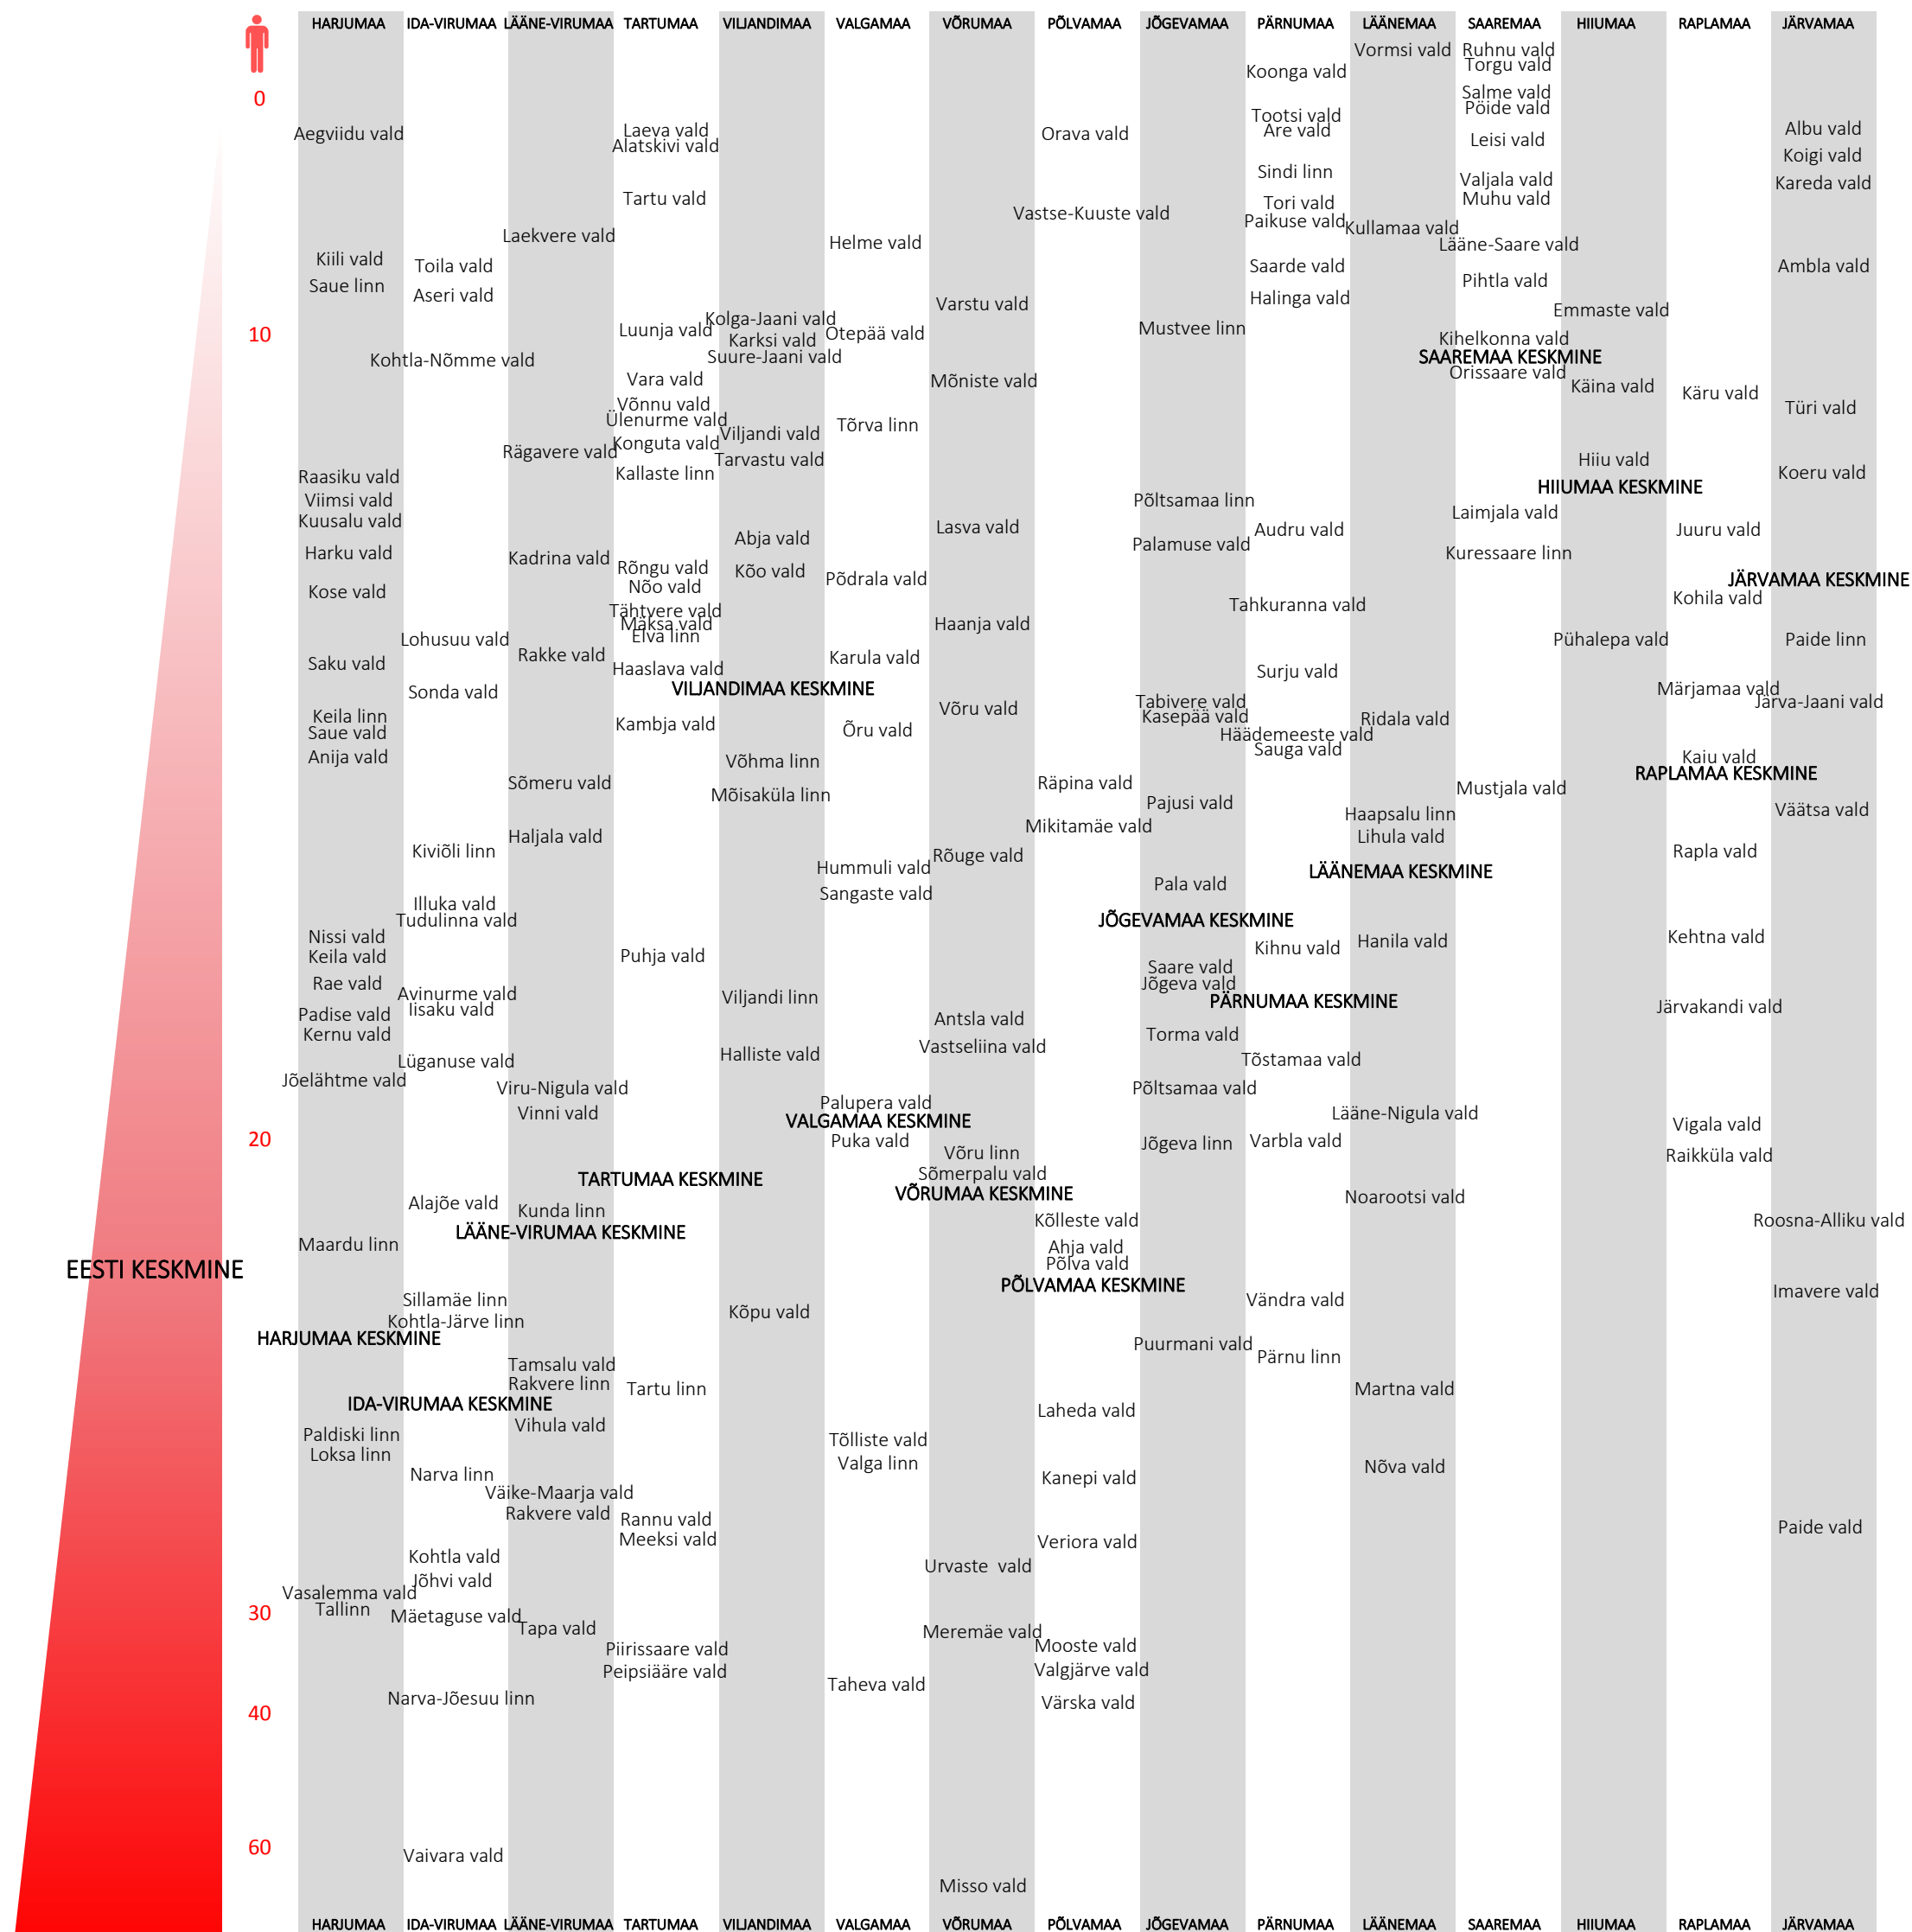

# Politsei registreeritud kuritegevus Eestis maakondade ja valdade/linnade lõikes 2015

Allikas: Politsei- ja Piirivalveameti analüüsiteenistus. Andmed seisuga 14.01.2016